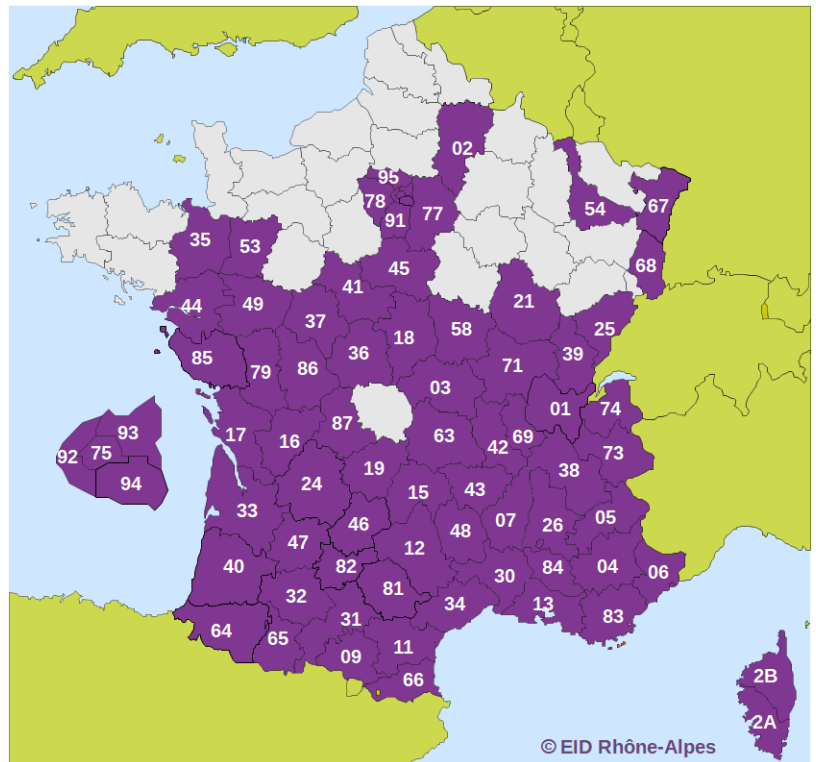

Surveillance entomologique du moustique tigre

Surveillance par piège pondoir : Mode opératoire en Auvergne Rhône-Alpes

Le moustique *Aedes albopictus* a été identifié en 2004 pour la première fois en France métropolitaine, dans le sud-est des Alpes-Maritimes vers Menton.

Il est présent maintenant sur 67 départements.

Le moustique *Aedes albopictus*

Aedes albopictus (ou « moustique tigre ») est un nuisant agressif envers l'homme, qui pique dans la journée, principalement à l'aube et au crépuscule, le plus souvent à l'extérieur.

Le moustique « tigre » *Aedes albopictus* est originaire d'Asie du sud-est. Les gîtes naturels de ponte de ce moustique sont les creux de bambous. Son adaptation aux gîtes artificiels tels que les soucoupes, les jardinières, les réserves d'eau et surtout les pneus a considérablement augmenté ses capacités de progression de territoires. Fort de cette adaptation, le commerce international de pneus a permis à cette espèce de traverser les 5 continents réalisant ainsi, des « bonds » de plusieurs milliers de kilomètres en seulement une vingtaine d'années.

Aedes albopictus est, en régions tropicales et subtropicales, vecteur de maladies tel que la dengue et le chikungunya et le Zika. Même si le risque est moindre en région tempérée les cas groupés de chikungunya ou de dengue observés depuis quelques années dans le Sud de la France montre que le risque de transmission de ces maladies en métropole n'est pas négligeable.